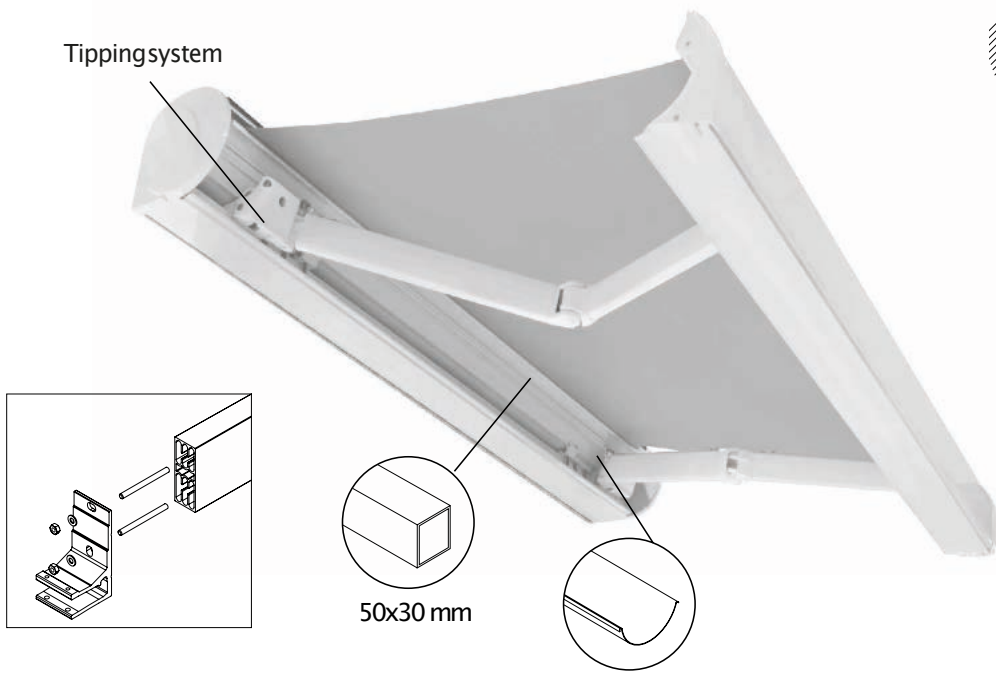

# Astra Zenith Technical Information

Wall covering diagram

PVC Fabric protection for the whole awning width

## COLOURS RAL

- Arms
- ▶ Convoyer
- Square bar bracket

cm	↔										
↻		400	500	600	700	800	900	1000	1100	1200	
160	■	2	2	2	4	4	4	4	4	6	
	▶	3	3	3	4	4	5	5	6	6	
	■	5	5	6	8	8	8	11	11	12	
185	■	2	2	2	4	4	4	4	4	6	
	▶	3	3	3	4	4	5	5	6	6	
	■	5	5	6	8	8	8	11	11	12	
210	■	2	2	2	4	4	4	4	4	6	
	▶	3	3	3	4	4	5	5	6	6	
	■	5	5	6	8	8	8	11	11	12	
235	■	2	2	2	4	4	4	4	4	6	
	▶	3	3	3	4	4	5	5	6	6	
	■	5	5	6	8	8	8	11	11	12	
260	■	2	2	2	4	4	4	4	6	6	
	▶	3	3	3	4	4	5	5	6	6	
	■	5	5	6	8	8	8	11	11	12	
310	■	2	2	2	3	4	4	4	4	6	
	▶	3	3	3	4	4	5	5	6	6	
	■	5	5	6	8	8	8	11	11	12	
360	■	-	2	2	3	3	4	4	4	4	
	▶	-	3	3	4	4	5	5	6	6	
	■	-	5	6	8	8	8	11	11	12	
410	■	-	2	2	2	3	3	4	4	4	
	▶	-	3	3	4	4	5	5	6	6	
	■	-	5	6	6	8	8	11	11	12	
435	■	-	-	2	2	3	3	3	4	4	
	▶	-	-	3	4	4	5	5	6	6	
	■	-	-	6	7	8	8	8	11	12	