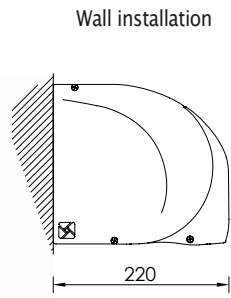

# Astra Zenith Technical Information

Wall covering diagram

PVC Fabric protection for the whole awning width

## COLOURS RAL

- Arms
- ▶ Convoyer
- Square bar bracket

cm	↔										
↻		400	500	600	700	800	900	1000	1100	1200	
160	■	2	2	2	4	4	4	4	4	6	
	▶	3	3	3	4	4	5	5	6	6	
	■	5	5	6	8	8	8	11	11	12	
185	■	2	2	2	4	4	4	4	4	6	
	▶	3	3	3	4	4	5	5	6	6	
	■	5	5	6	8	8	8	11	11	12	
210	■	2	2	2	4	4	4	4	4	6	
	▶	3	3	3	4	4	5	5	6	6	
	■	5	5	6	8	8	8	11	11	12	
235	■	2	2	2	4	4	4	4	4	6	
	▶	3	3	3	4	4	5	5	6	6	
	■	5	5	6	8	8	8	11	11	12	
260	■	2	2	2	4	4	4	4	6	6	
	▶	3	3	3	4	4	5	5	6	6	
	■	5	5	6	8	8	8	11	11	12	
310	■	2	2	2	3	4	4	4	4	6	
	▶	3	3	3	4	4	5	5	6	6	
	■	5	5	6	8	8	8	11	11	12	
360	■	-	2	2	3	3	4	4	4	4	
	▶	-	3	3	4	4	5	5	6	6	
	■	-	5	6	8	8	8	11	11	12	
410	■	-	2	2	2	3	3	4	4	4	
	▶	-	3	3	4	4	5	5	6	6	
	■	-	5	6	6	8	8	11	11	12	
435	■	-	-	2	2	3	3	3	4	4	
	▶	-	-	3	4	4	5	5	6	6	
	■	-	-	6	7	8	8	8	11	12	