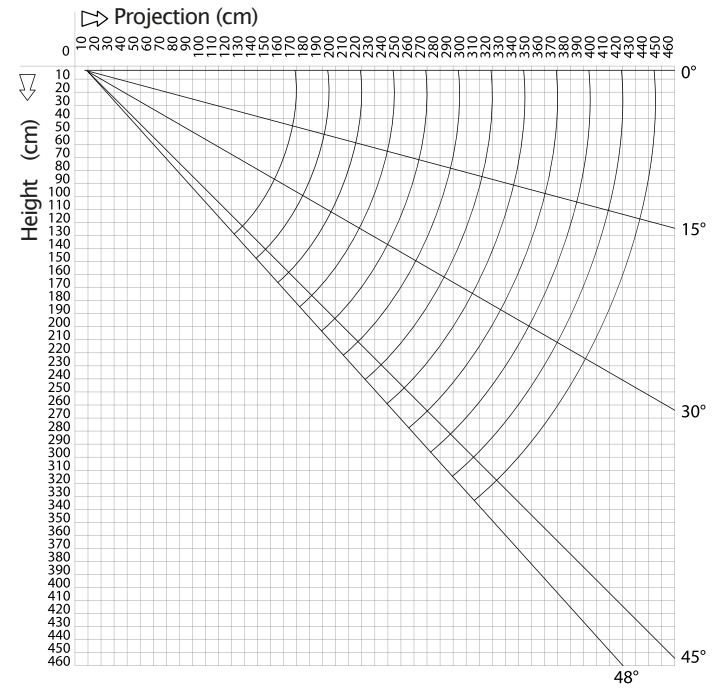

- Arms
- Convoyer
- Square bar bracket

cm	↔										
↻		400	500	600	700	800	900	1000	1100	1200	
160	■	2	2	2	4	4	4	4	4	6	
	▶	3	3	3	4	4	5	5	6	6	
	■	5	5	6	8	8	8	11	11	12	
185	■	2	2	2	4	4	4	4	4	6	
	▶	3	3	3	4	4	5	5	6	6	
	■	5	5	6	8	8	8	11	11	12	
210	■	2	2	2	4	4	4	4	4	6	
	▶	3	3	3	4	4	5	5	6	6	
	■	5	5	6	8	8	8	11	11	12	
235	■	2	2	2	4	4	4	4	4	6	
	▶	3	3	3	4	4	5	5	6	6	
	■	5	5	6	8	8	8	11	11	12	
260	■	2	2	2	4	4	4	4	6	6	
	▶	3	3	3	4	4	5	5	6	6	
	■	5	5	6	8	8	8	11	11	12	
310	■	2	2	2	3	4	4	4	4	6	
	▶	3	3	3	4	4	5	5	6	6	
	■	5	5	6	8	8	8	11	11	12	
360	■	-	2	2	3	3	4	4	4	4	
	▶	-	3	3	4	4	5	5	6	6	
	■	-	5	6	8	8	8	11	11	12	
410	■	-	2	2	2	3	3	4	4	4	
	▶	-	3	3	4	4	5	5	6	6	
	■	-	5	6	6	8	8	11	11	12	
435	■	-	-	2	2	3	3	3	4	4	
	▶	-	-	3	4	4	5	5	6	6	
	■	-	-	6	7	8	8	8	11	12	

Minimum awning encumbrances - 1 pair arms