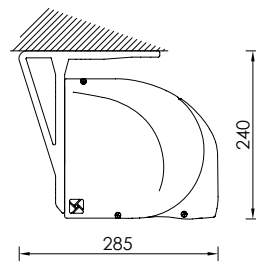

- Arms
- Convoyer
- Square bar bracket

cm	↔										
↻		400	500	600	700	800	900	1000	1100	1200	
160	■	2	2	2	4	4	4	4	4	6	
	▶	3	3	3	4	4	5	5	6	6	
	■	5	5	6	8	8	8	11	11	12	
185	■	2	2	2	4	4	4	4	4	6	
	▶	3	3	3	4	4	5	5	6	6	
	■	5	5	6	8	8	8	11	11	12	
210	■	2	2	2	4	4	4	4	4	6	
	▶	3	3	3	4	4	5	5	6	6	
	■	5	5	6	8	8	8	11	11	12	
235	■	2	2	2	4	4	4	4	4	6	
	▶	3	3	3	4	4	5	5	6	6	
	■	5	5	6	8	8	8	11	11	12	
260	■	2	2	2	4	4	4	4	6	6	
	▶	3	3	3	4	4	5	5	6	6	
	■	5	5	6	8	8	8	11	11	12	
310	■	2	2	2	3	4	4	4	4	6	
	▶	3	3	3	4	4	5	5	6	6	
	■	5	5	6	8	8	8	11	11	12	
360	■	-	2	2	3	3	4	4	4	4	
	▶	-	3	3	4	4	5	5	6	6	
	■	-	5	6	8	8	8	11	11	12	
410	■	-	2	2	2	3	3	4	4	4	
	▶	-	3	3	4	4	5	5	6	6	
	■	-	5	6	6	8	8	11	11	12	
435	■	-	-	2	2	3	3	3	4	4	
	▶	-	-	3	4	4	5	5	6	6	
	■	-	-	6	7	8	8	8	11	12	

Ceiling installation