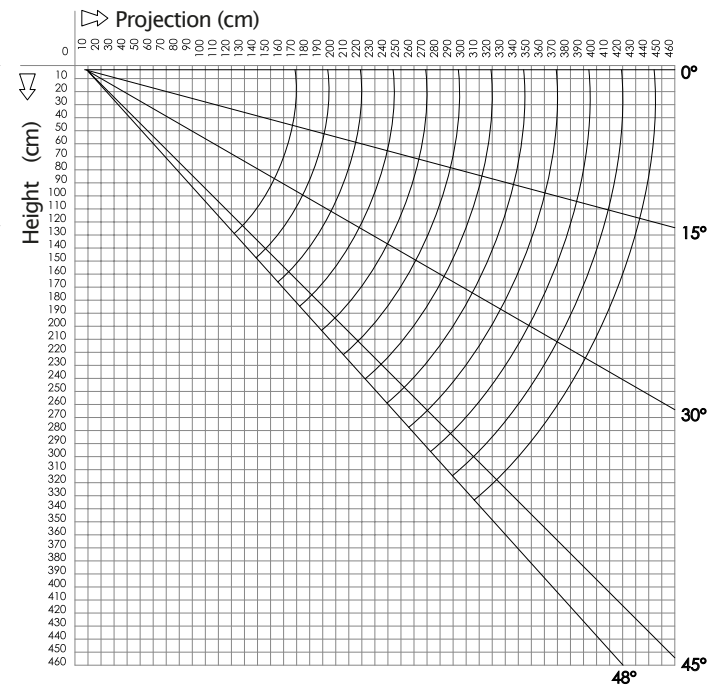

# Astra Zenith Technical Information

Wall covering diagram

PVC Fabric protection for the whole awning width

## COLOURS RAL

- Arms
- ▶ Convoyer
- Square bar bracket

cm	↔										
↻		400	500	600	700	800	900	1000	1100	1200	
160	■	2	2	2	4	4	4	4	4	6	
	▶	3	3	3	4	4	5	5	6	6	
	■	5	5	6	8	8	8	11	11	12	
185	■	2	2	2	4	4	4	4	4	6	
	▶	3	3	3	4	4	5	5	6	6	
	■	5	5	6	8	8	8	11	11	12	
210	■	2	2	2	4	4	4	4	4	6	
	▶	3	3	3	4	4	5	5	6	6	
	■	5	5	6	8	8	8	11	11	12	
235	■	2	2	2	4	4	4	4	4	6	
	▶	3	3	3	4	4	5	5	6	6	
	■	5	5	6	8	8	8	11	11	12	
260	■	2	2	2	4	4	4	4	6	6	
	▶	3	3	3	4	4	5	5	6	6	
	■	5	5	6	8	8	8	11	11	12	
310	■	2	2	2	3	4	4	4	4	6	
	▶	3	3	3	4	4	5	5	6	6	
	■	5	5	6	8	8	8	11	11	12	
360	■	-	2	2	3	3	4	4	4	4	
	▶	-	3	3	4	4	5	5	6	6	
	■	-	5	6	8	8	8	11	11	12	
410	■	-	2	2	2	3	3	4	4	4	
	▶	-	3	3	4	4	5	5	6	6	
	■	-	5	6	6	8	8	11	11	12	
435	■	-	-	2	2	3	3	3	4	4	
	▶	-	-	3	4	4	5	5	6	6	
	■	-	-	6	7	8	8	8	11	12	