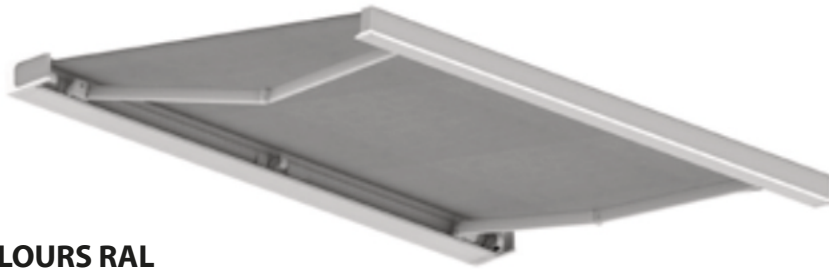

Qubica Flat & Qubica Flat with AKI LED Technical Information

1200	360	2	

UK
CA CE

COLOURS RAL

Standard 9010 WHITE 9006 ALUMINIUM CARBON CORTEN

COLOUR COMBINATIONS

	C1	C2	C3	C4	C5	C6	C7	C8	C9	C10BA	C11	C12	C13	C14	C15	C16
	9010	9010	9010	9010	9006	9006	9006	9006	CARBON	CARBON	CARBON	CARBON	CORTEN	CORTEN	CORTEN	CORTEN
	9010	9006	CARBON	CORTEN	9006	9010	CARBON	CORTEN	CARBON	9010	9006	CORTEN	CORTEN	9010	9006	CARBON

Minimum awning encumbrances -
1 pair standard arms
For AKI LED Arms add 20cm to the width

- Arms
- ▼ Kit conveyer
- Arm support -wall or ceiling bracket

cm	
	2 Brackets
160	220
185	245
210	270
235	295
260	320
310	379
360	428