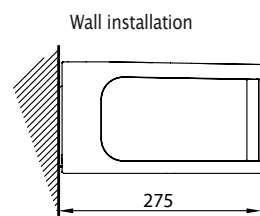

Qubica Flat & Qubica Flat with AKI LED Technical Information

1200	360	2	

UK
CA CE

COLOURS RAL

Standard 9010 WHITE   9006 ALUMINIUM   CARBON   CORTEN

COLOUR COMBINATIONS

	C1	C2	C3	C4	C5	C6	C7	C8	C9	C10BA	C11	C12	C13	C14	C15	C16
	9010	9010	9010	9010	9006	9006	9006	9006	CARBON	CARBON	CARBON	CARBON	CORTEN	CORTEN	CORTEN	CORTEN
	9010	9006	CARBON	CORTEN	9006	9010	CARBON	CORTEN	CARBON	9010	9006	CORTEN	CORTEN	9010	9006	CARBON

Minimum awning encumbrances -
1 pair standard arms
For AKI LED Arms add 20cm to the width

- Arms
- ▼ Kit conveyer
- Arm support -wall or ceiling bracket

cm	
	2 Brackets
160	220
185	245
210	270
235	295
260	320
310	379
360	428

cm																
		400	500	600	700	800	900	1000	1100	1200						
160	■	2	2	2	4	4	4	4	6	6						
	▼	2	3	3	5	5	5	5	7	7						
	-	2	2	2	4	4	4	4	6	6						
185	■	2	2	2	4	4	4	4	6	6						
	▼	2	3	3	5	5	5	5	7	7						
	-	2	2	2	4	4	4	4	6	6						
210	■	2	2	2	4	4	4	4	6	6						
	▼	2	3	3	5	5	5	5	7	7						
	-	2	2	2	4	4	4	4	6	6						
235	■	2	2	2	4	4	4	4	6	6						
	▼	2	3	3	5	5	5	5	7	7						
	-	2	2	2	4	4	4	4	6	6						
260	■	2	2	2	3	4	4	4	6	6						
	▼	2	3	3	4	5	5	5	7	7						
	-	2	2	2	3	4	4	4	6	6						
310	■	2	2	2	3	3	4	4	5	5						
	▼	3	3	3	4	4	5	5	6	6						
	-	2	2	2	3	3	4	4	5	5						
360	■	-	2	2	2	3	3	4	4	5						
	▼	-	3	3	4	4	4	5	5	6						
	-	-	2	2	2	3	3	4	4	5						

Ceiling covering diagram

N.B. Fabric welded as standard