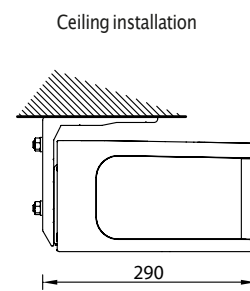

Qubica Flat & Qubica Flat with AKI LED Technical Information

1200	360	2	

UK
CA CE

COLOURS RAL

Standard 9010 WHITE   9006 ALUMINIUM   CARBON   CORTEN

COLOUR COMBINATIONS

	C1	C2	C3	C4	C5	C6	C7	C8	C9	C10BA	C11	C12	C13	C14	C15	C16
	9010	9010	9010	9010	9006	9006	9006	9006	CARBON	CARBON	CARBON	CARBON	CORTEN	CORTEN	CORTEN	CORTEN
	9010	9006	CARBON	CORTEN	9006	9010	CARBON	CORTEN	CARBON	9010	9006	CORTEN	CORTEN	9010	9006	CARBON

Minimum awning encumbrances -
1 pair standard arms
For AKI LED Arms add 20cm to the width

- Arms
- ▼ Kit conveyer
- Arm support -wall or ceiling bracket

cm	
	2 Brackets
160	220
185	245
210	270
235	295
260	320
310	379
360	428

cm																
		400	500	600	700	800	900	1000	1100	1200						
160	■	2	2	2	4	4	4	4	6	6						
	▼	2	3	3	5	5	5	5	7	7						
	-	2	2	2	4	4	4	4	6	6						
185	■	2	2	2	4	4	4	4	6	6						
	▼	2	3	3	5	5	5	5	7	7						
	-	2	2	2	4	4	4	4	6	6						
210	■	2	2	2	4	4	4	4	6	6						
	▼	2	3	3	5	5	5	5	7	7						
	-	2	2	2	4	4	4	4	6	6						
235	■	2	2	2	4	4	4	4	6	6						
	▼	2	3	3	5	5	5	5	7	7						
	-	2	2	2	4	4	4	4	6	6						
260	■	2	2	2	3	4	4	4	6	6						
	▼	2	3	3	4	5	5	5	7	7						
	-	2	2	2	3	4	4	4	6	6						
310	■	2	2	2	3	3	4	4	5	5						
	▼	3	3	3	4	4	5	5	6	6						
	-	2	2	2	3	3	4	4	5	5						
360	■	-	2	2	2	3	3	4	4	5						
	▼	-	3	3	4	4	4	5	5	6						
	-	-	2	2	2	3	3	4	4	5						

Ceiling covering diagram

N.B. Fabric welded as standard