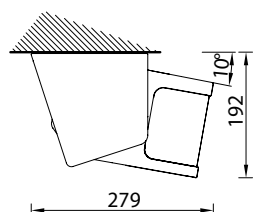

## COLOUR COMBINATIONS

	C1	C2	C3	C4	C5	C6	C7	C8	C9	C10BA	C11	C12	C13	C14	C15	C16
	9010	9010	9010	9010	9006	9006	9006	9006	CARBON	CARBON	CARBON	CARBON	CORTEN	CORTEN	CORTEN	CORTEN
	9010	9006	CARBON	CORTEN	9006	9010	CARBON	CORTEN	CARBON	9010	9006	CORTEN	CORTEN	9010	9006	CARBON

cm	
	2 Brackets
160	196
185	221
210	246
235	271
260	296
310	346
360	396

N.B. Fabric welded as standard

## Ceiling covering diagram

Ceiling installation

Ceiling installation 80°