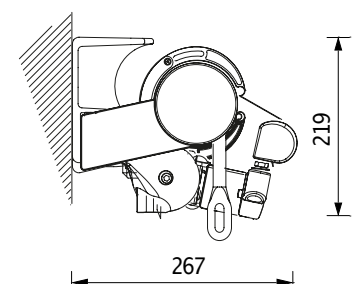

Wall installation