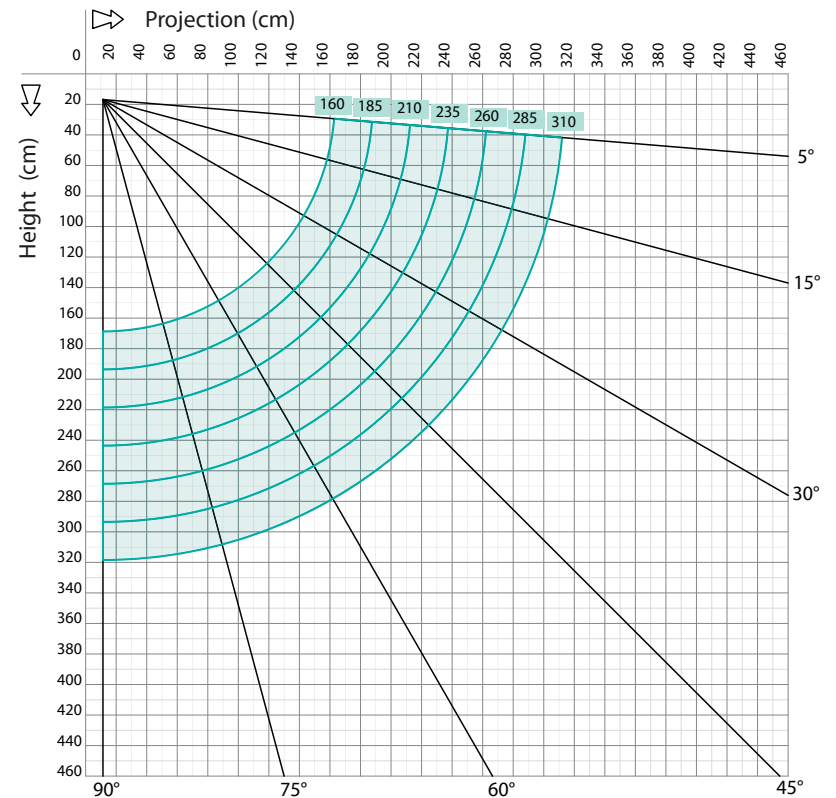

Unica BQ Technical Information

Wall covering diagram

COLOURS RAL

- Arms
- Wall-ceiling bracket
- ▶ Balance support
- Hood support

Minimum awning encumbrances -1 pair arms

cm	↔
	2 BRACKETS
160	193
185	218
210	240
235	267
260	293
310	343

cm	↔	400	500	600	700	800
160	■	2	2	2	4	4
	▶	3	3	4	4	6
185	●	-	-	1	1	1
	■	3	3	4	4	5
210	■	2	2	2	4	4
	▶	3	3	4	4	6
235	●	-	-	1	1	1
	■	3	3	4	4	5
260	■	2	2	2	4	4
	▶	3	3	4	4	4
260	●	3	3	4	4	4
	■	2	2	2	-	-
260	▶	3	3	4	-	-
	●	3	3	4	-	-
260	■	2	2	2	-	-
	▶	3	4	4	-	-
260	●	-	-	1	-	-
	■	3	4	4	-	-